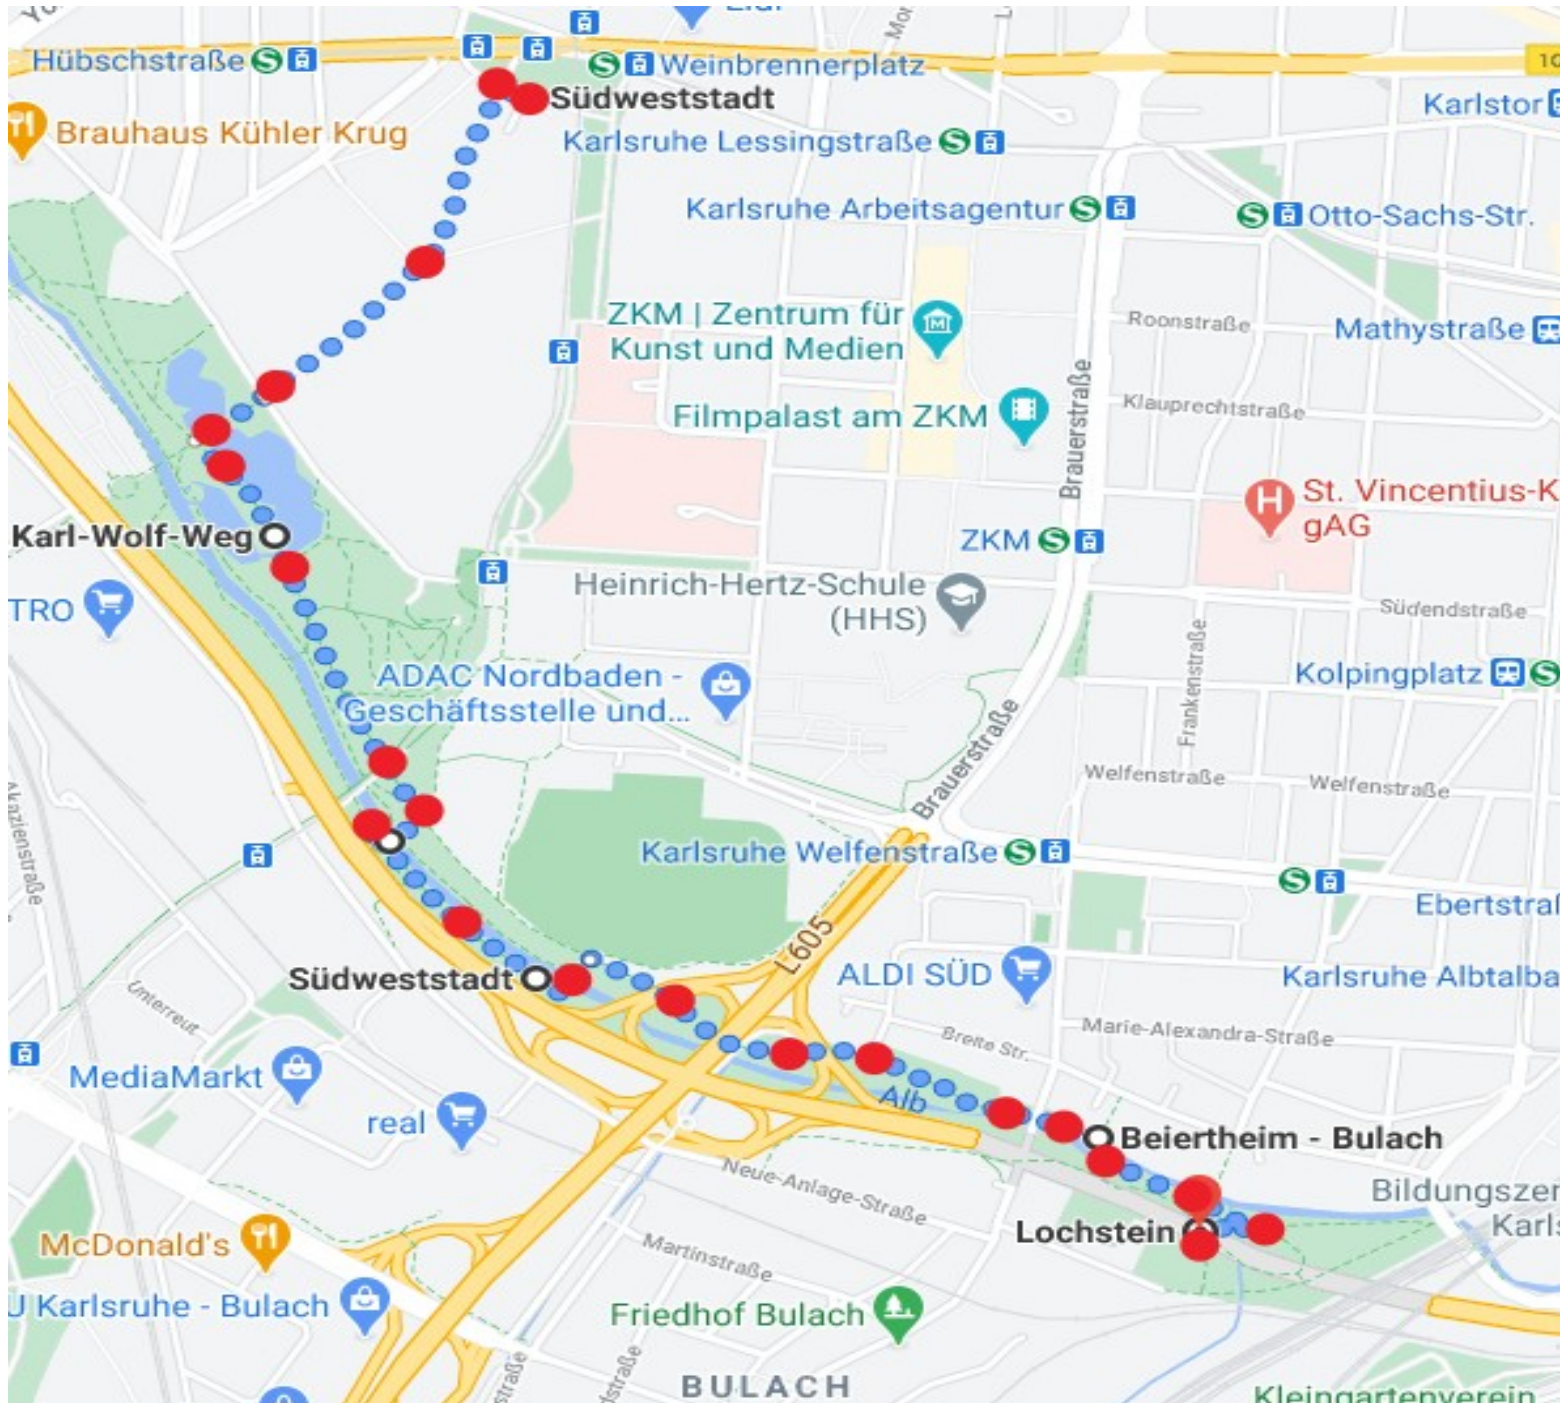

Übersichtskarte Weststadt

Auflistung der Stationen

| Station | Ortsbeschreibung |
|-----------------------|---|
| 1. Startschild | Weinbrennerschule: Laufe Richtung Spielplatz, dort hängt das Schild rechts vom Weg am Baum zwischen beiden Spielplätzen |
| 2. Station | Laufe Richtung Günther-Klotz-Anlage bis zur nächsten Kreuzung, Schild hängt am Zaun rechts bei der großen Tanne |
| 3. Station | Laufe weiter geradeaus bis zur nächsten Kreuzung, Schild auf der rechten Seite am letzten Baum |
| 4. Station | Laufe auf die Brücke zwischen den beiden Seen, Schild hängt auf der linken Seite am Brückengeländer |
| 5. Station | Laufe nach links zum Bootsverleih, Schild am Treppengeländer der Holzbrücke |
| 6. Station | Laufe den Weg weiter, bis zum Ende des Sees, bei den 3 großen Steinen, Schild ein paar Meter weiter am Schildhalter |
| 7. Station | Laufe weiter geradeaus bis zur Straßenbahnbrücke, Schild hängt rechts vom Weg am Treppengeländer |
| 8. Station | Laufe bis zur nächsten Kreuzung, Schild am Zaun/Tor vom Europabad Außengelände |
| 9. Station | Überquere Alb über die Brücke, Schild am Straßenschild, nachdem man runter zum Albweg läuft |
| 10. Station | Laufe entgegen der Flussrichtung bis links große Steine kommen, Schild auf der rechten Seite an einem Baum |
| 11. Station | Laufe weiter geradeaus bis auf die Brücke, Schild am Brückengeländer auf der rechten Seite |
| 12. Station | Biege rechts ab, Schild direkt nach der Autobahnbrücke auf der linken Seite an einem dünnen Baum |
| 13. Station | Laufe weiter bis zur nächsten Bank auf der linken Seite, Schild hängt an der Rückseite der Bank |
| 14. Station | Laufe weiter zur Aussichtsplattform, Schild hängt am Geländer rechts an der Aussichtsplattform |
| 15. Station | Folge dem Weg an der Alb bis zur Beiertheim/Bulach Brücke, Schild hängt vor der Brücke an der Naturführertafel |
| 16. Station | Laufe unter der Beiertheim/Bulach Brücke durch, Schild 50 Meter weiter links in der Hecke |
| 17. Station | Biege rechts ab auf die Brücke, Schild auf der linken Seite am Ende des Brückengeländers |
| 18. Station | Laufe weiter zur Albbrunnenanlage, Schild rechts am Treppengeländer |
| 19. Station | Laufe weiter an der Alb bis auf der rechten Seite eine Bank kommt, Schild an der Rückseite der Bank |
| Letztes Schild | Codekarte an der Rückseite der Bild |