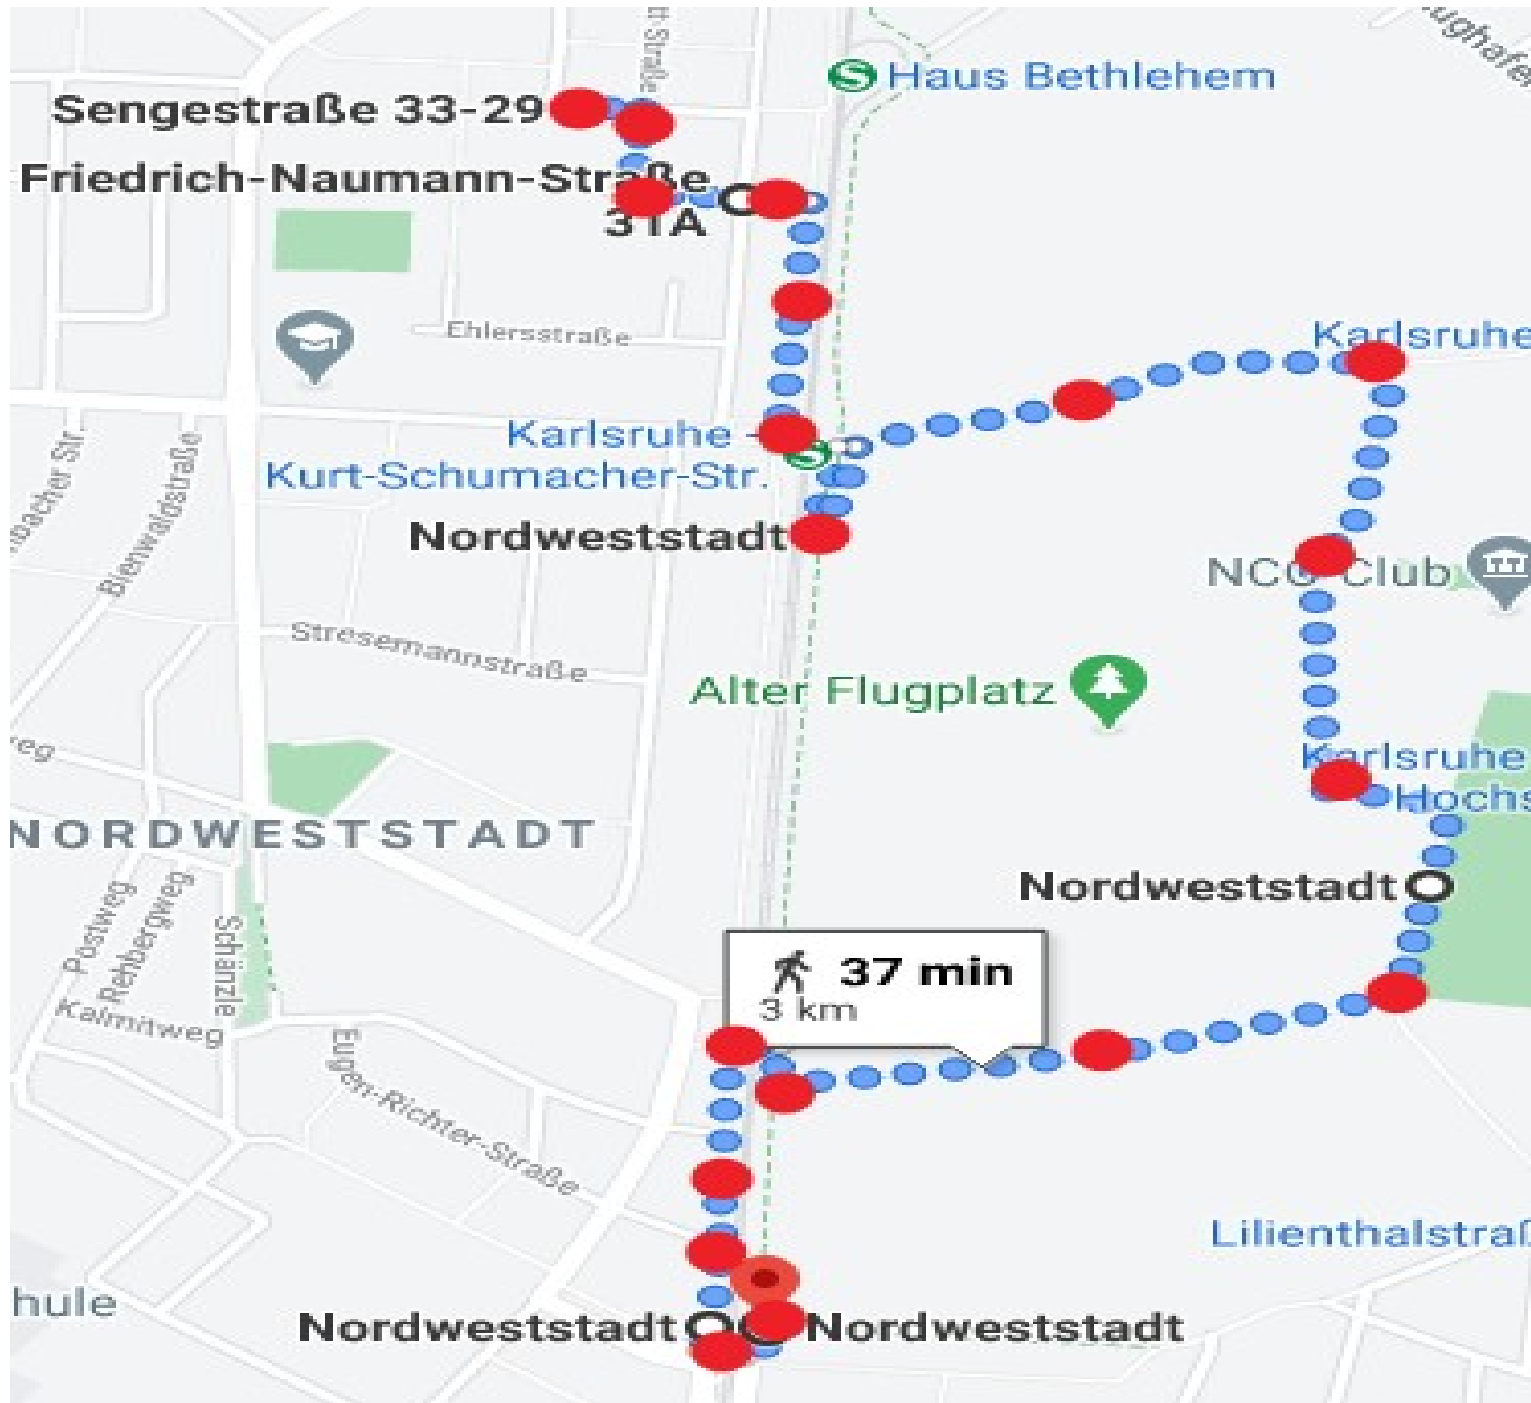

Übersichtskarte Nordweststadt (Haus Bethlehem)

Auflistung der Stationen

Station	Ortsbeschreibung
1. Startschild	Laufe zum Weg links neben der Schule, Schild am Schulzaun rechts am Eck
2. Station	Laufe geradeaus und biege links auf Friedrich Naumann Straße ab, Schild an der Straßenlaterne, rechte Straßenseite
3. Station	Laufe geradeaus, überquere Friedrich Naumann Straße, Schild auf rechter Seite am Zaun
4. Station	Biege links ab, Schild hängt auf rechter Seite nach ca. 150 Metern an einem jungen Baum
5. Station	Laufe weiter geradeaus, Schild oberhalb Haltestelle „Kurt Schumacher Straße“, an Rückseite der Parkbank
6. Station	Überquere die Brücke, gehe zum Eingang alter Flugplatz, Schild am Zaun links neben dem Eingang
7. Station	Laufe den linken Flugplatzweg, Schild am Holzgeländer in Mitte des Flugplatzes
8. Station	Laufe geradeaus, Schild hängt an Rückseite des Infoschild am Ende des Flugplatzes
9. Station	Laufe nun rechts auf dem Flugplatz weiter, Schild in nächster Kurve auf rechter Seite am Holzgeländer
10. Station	Laufe weiter auf dem Weg, Schild in nächster Kurve links in einem Baum
11. Station	Laufe bis zur nächsten Wegkreuzung, Schild hängt in der Mitte am Straßenschild
12. Station	Laufe rechts durch Mitte des alten Flugplatzes, Schild auf der Mitte des Weges auf linker Seite an Holzgeländer
13. Station	Laufe weiter geradeaus, Schild hängt am Ausgang des alten Flugplatzes auf der rechten Seite am Zaun
14. Station	Überquere die Bahnhaltestelle „August Bebel Straße“, Schild hängt auf rechter Seite am Brückengeländer
15. Station	Biege links ab, Laufe bis zum Spielplatz, Schild hängt am Karussell auf dem Spielplatz
16. Station	Laufe den Weg weiter bis zum nächsten Fußgängerschild, Schild hängt am Fußgängerschild
17. Station	Laufe weiter und biege links auf Brücke ab, Schild hängt auf Mitte der Brücke an Geländer zwischen Blumenbeeten
Letztes Schild	Codekarte am Geländer