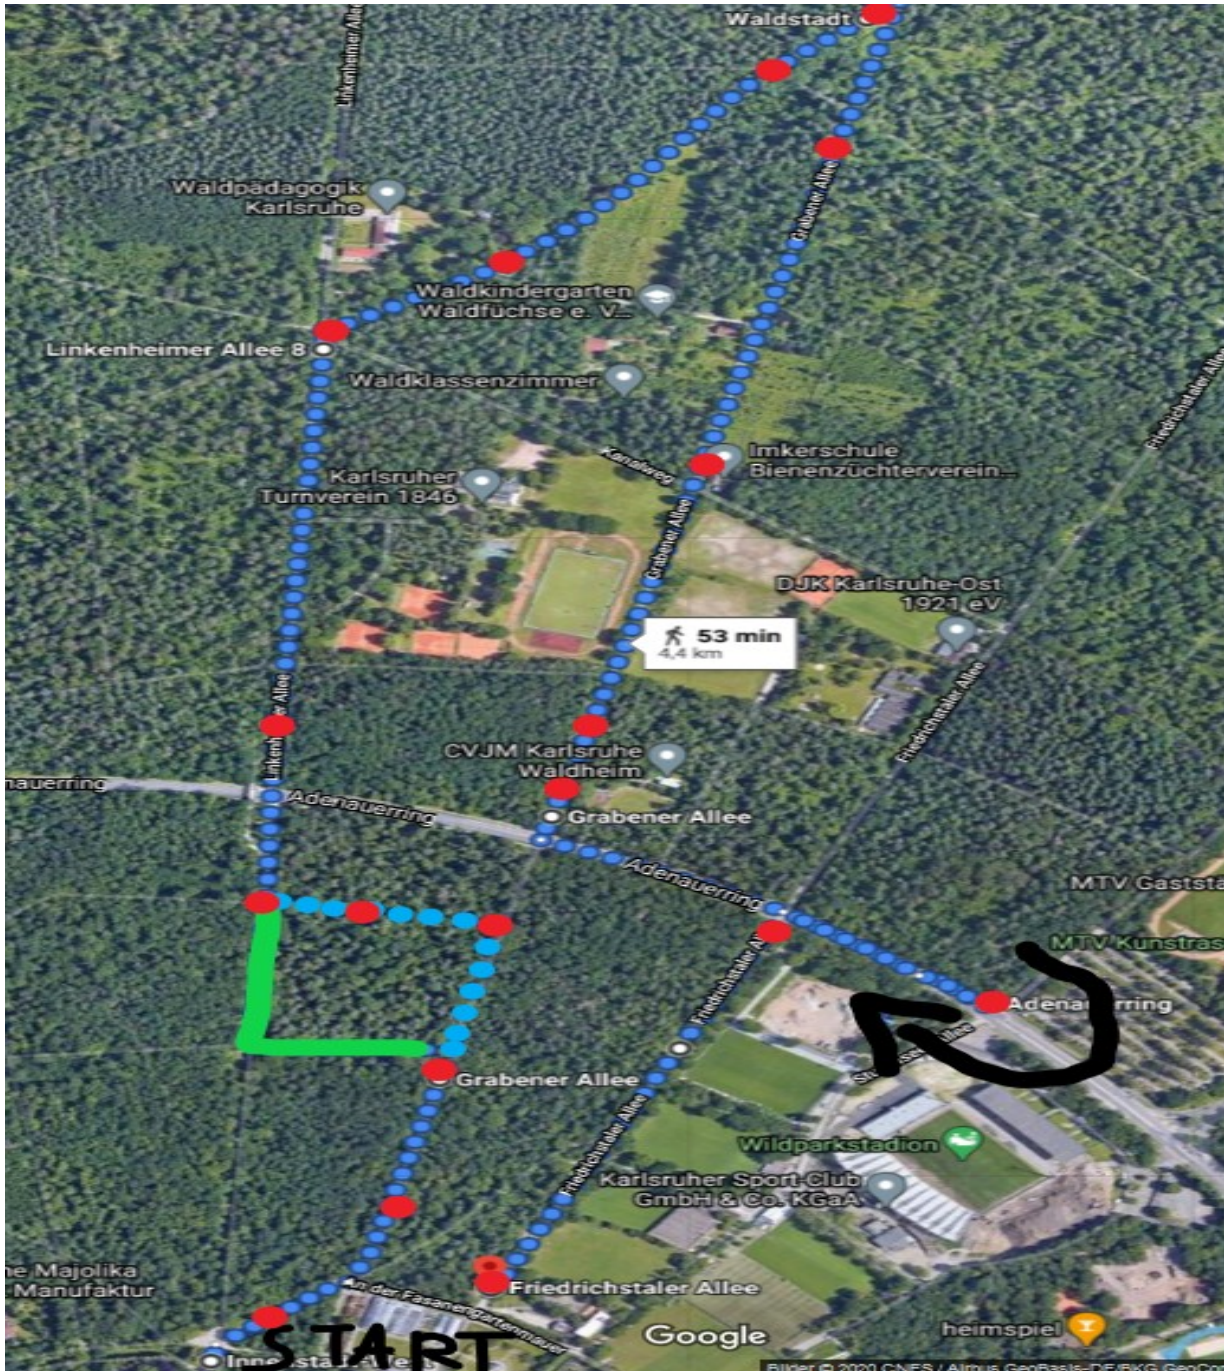

Übersichtskarte Innenstadt (Schlossgarten)

Auflistung der Stationen

Station	Ortsbeschreibung
1. Startschild	Links am Tor des Hinterausgangs am See
2. Station	Links an der zweiten Laterne, Richtung Stadion (An der Fasanengartenmauer)
3. Station	Auf der rechten Seite am Lärchen Schild (Grabener Allee)
4. Station	Auf der linken Seite unter der Sitzbank (Grabener Allee)
5. Station	Links vom Wegeingang am weiß markierten Baum (Kanisterweg)
6. Station	Vor dem Hochsitz am Baum mit der weißen Markierung(Kanisterweg)
7. Station	An dem Holzkanister (Linkenheimer Allee vor dem Adenauerring)
8. Station	Hinter dem Schild, links am Stämmchen (Linkenheimer Allee, nach der Brücke die über den Adenauerring führt)
9. Station	Fahrradwegschild mit Waldzentrum drauf (Kreuzung Linkenheimer Allee und Kanalweg)
10. Station	Links am Baum vom Waldpädagogik Eingang (Hintereingang)
11. Station	Bei dem Karl-Knierer-Weg Schild
12. Station	Schild am Baum rechts vor der Kreuzung (Grabener Allee)
13. Station	Bei dem Tisch unten rechts dran (Grabener Allee)
14. Station	Am Verkehrsschild, links vom Weg (Grabener Allee)
15. Station	Bei dem Schild „Schranke 50m“ (Grabener Allee)
16. Station	Bei dem Schild „Schranke 30m“ (Grabener Allee)
17. Station	Bei der Ampel, die über den Adenauerring führt
18. Station	Schild links vor den Fahrradständern (Germania Speisegaststätte) (Friedrichstaler Allee)
Letztes Schild	Am Ende von den Fahrradständern, an der Laterne (Friedrichstaler Allee)