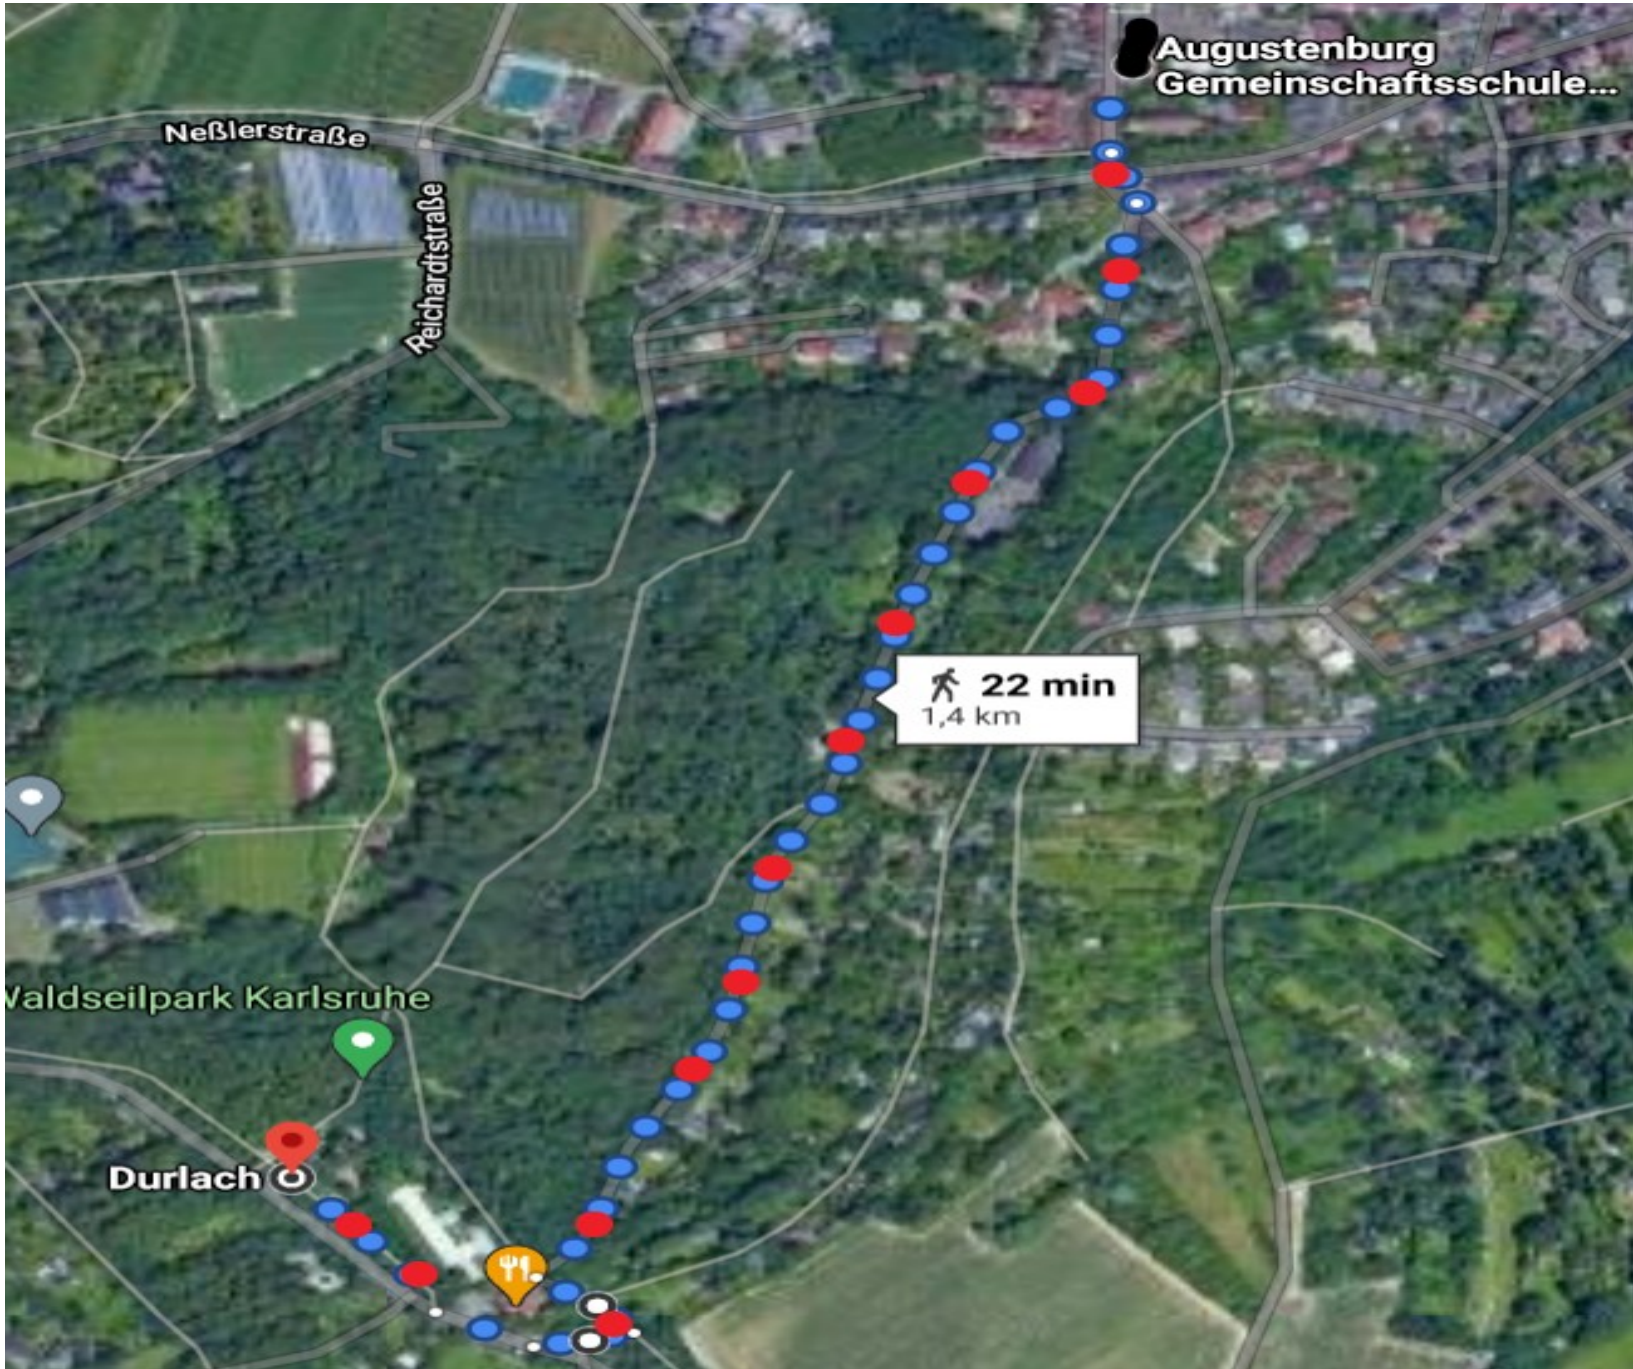

Übersichtskarte Grötzingen

Auflistung der Stationen

Station	Ortsbeschreibung
1. Startschild	Augustenburg Gemeinschaftsschule Grundschulen Eingangstor
2. Station	Unter der alten Brücke Richtung Kirche durch, in dem Gestrüpp an der Mauer bei dem Parkschild.
3. Station	Den Weg am Kindergarten entlang, am Zaun bei einer Mädchen Figur.
4. Station	Den Weg weiter entlang an einem Rot- Weißen Geländer, hinten befestigt.
5. Station	Auf der rechten Seite kommt eine Treppe zu einem Haus, bei der Treppe am Briefkasten hinten im Gebüsch.
6. Station	Den Weg weiter, rechts kommt ein Naturschutzgebiet Schild dort dahinter im Gebüsch.
7. Station	Rechts des Weges in einem Gestrüpp artigen Baum.
8. Station	Links des Weges im Gebüsch hinter dem Treppengeländer.
9. Station	Links kommt ein sehr dünner und Kerzengrader Baum, dort dahinter im Gebüsch.
10. Station	Rechts am Rand des Weges im Gestrüpp.
11. Station	An der Linksbiegung des Weges in dem kleinen Gestrüpp artigen Baum.
12. Station	Bei der Rechtskurve in der Nähe des großen Baumes (rechts davon).
13. Station	Unter der Bank rechts des Schotterweges in Richtung Turmbergspielplatz.
14. Station	Im Gestrüpp hinter dem Waldspielpark Schild.
Letztes Schild	Über die Straße links am Zaun der Schrebergärten. (ENDE)