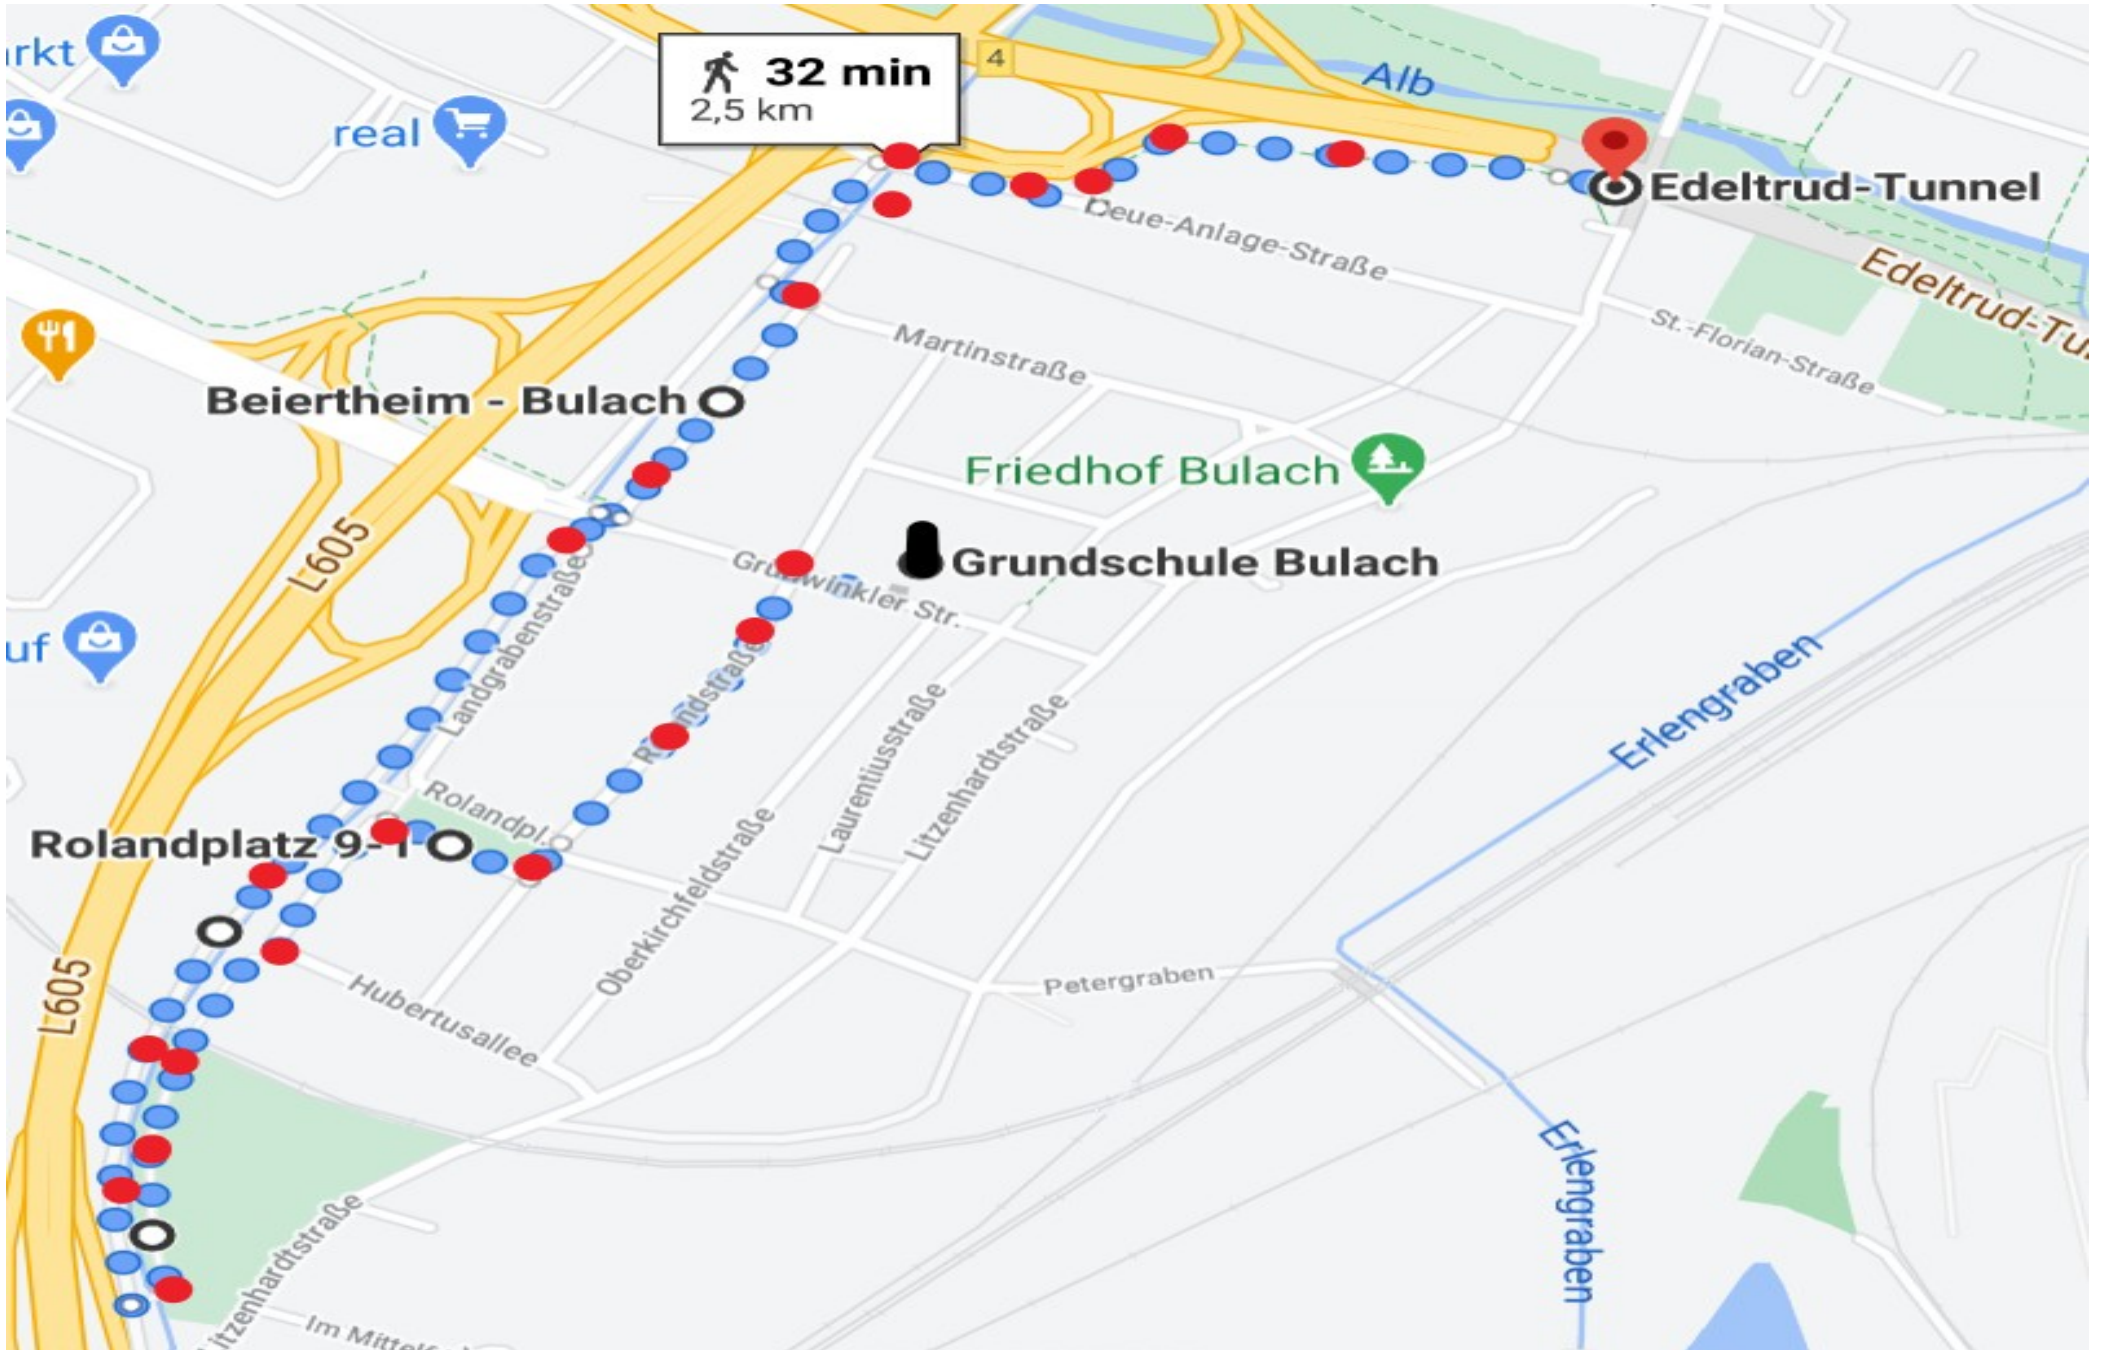

Übersichtskarte Bulach

Auflistung der Stationen

Station	Ortsbeschreibung
1. Startschild	Grundschule – Eingangsbereich am Geländer
2. Station	Anfang Rolandstraße bei den Häusern rechts bei der Hecke.
3. Station	Rolandstraße gelbes Haus bei dem Bäumchen.
4. Station	Rolandplatz unter der Parkbank bei der Litfaßsäule.
5. Station	Rolandplatz hinten links beim Spielplatzschild hinter dem Kurvenwarnschild.
6. Station	Unter der rechten Tischtennisplatte.
7. Station	Nach der Brücke links im Grünen.
8. Station	Friedhofseingangstor rechts am Zaun.
9. Station	Rechts an der Brücke über den Bach.
10. Station	Baum links vom Bach am linken Ast.
11. Station	Vor der Brücke links im Grünen.
12. Station	Hecke links vom Bach.
13. Station	Hinter den Stromkästen am Geländer.
14. Station	Nach der Straße am Baum Richtung Bach.
15. Station	Bei dem Brückchen rechts im Baum.
16. Station	Nach dem Bahnübergang rechts im Gebüsch.
17. Station	Unter der Brücke in der Hecke.
18. Station	Links der Straße in der Hecke.
19. Station	Bei der Gabelung bei der Treppe die hoch zu Schallschutzmauer führt.
20. Station	Tanne in der Rechtskurve des Weges.
21. Station	Hälfte des Weges links bei der Schallschutzmauer.
22. Station	Codekarte am Ende des Weges links im Grünen. (ENDE)
Letztes Schild	Anfang Rolandstraße bei den Häusern rechts bei der Hecke.